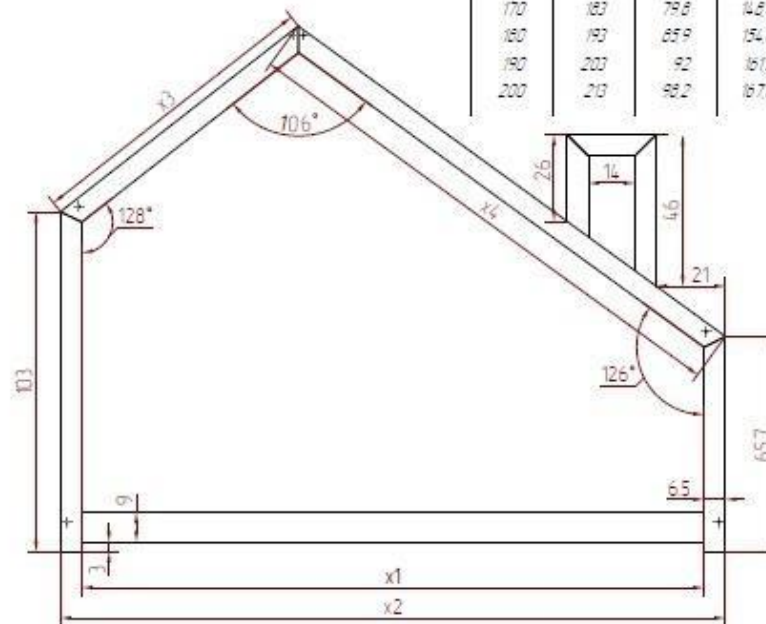

Classic házikó ágy kéménnyel – technikai paraméterek

Šířka / Width	y1	y2
70	67,5	76,5
80	77,5	86,5
90	87,5	96,5
100	97,5	106,5

Délka / Length	x1	x2	x3	x4	z1
140	153	61,5	129,1	141,6	
150	163	67,6	135,5	145,4	
160	173	73,7	142	149,2	
170	183	79,8	148,4	152,9	
180	193	85,9	154,8	156,6	
190	203	92	161,2	160,4	
200	213	98,2	167,6	164,2	

Megjegyzés:

- A méretek centiméterbebn vannak megadva
- Dimensions are expressed in centimeters.