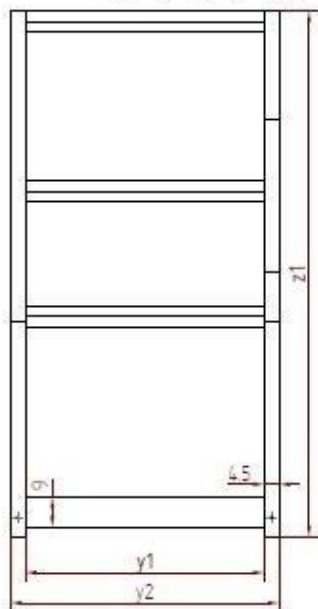

Classic házikó ágy kéménnyel – technikai paraméterek

Šířka / Width	y1	y2
70	67,5	76,5
80	77,5	86,5
90	87,5	96,5
100	97,5	106,5

Délka / Length	x1	x2	x3	x4	z1
140	153	61,5	129,1	141,6	
150	163	67,6	135,5	145,4	
160	173	73,7	142	149,2	
170	183	79,8	148,4	152,9	
180	193	85,9	154,8	156,6	
190	203	92	161,2	160,4	
200	213	98,2	167,6	164,2	

Megjegyzés:

- A méretek centiméterbebn vannak megadva
- Dimensions are expressed in centimeters.